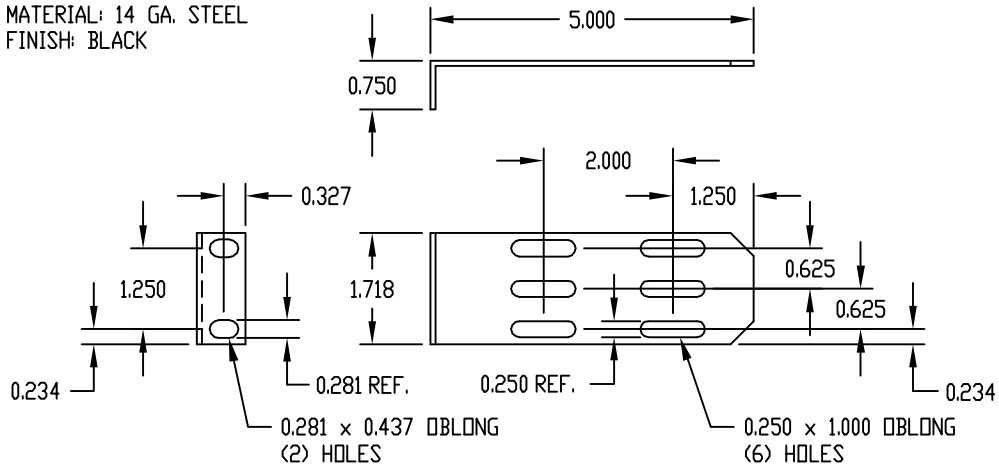

PART NAME

ADAPTER BRACKET

PART No.

CSB-1351

MATERIAL: 14 GA. STEEL  
FINISH: BLACK

PART NAME

CHASSIS SUPPORT BRACKET

PART No.

CSB-1352 TO CSB-1355 & CSB-8180 & CSB-8181

MATERIAL: 14 GA. STEEL  
FINISH: BLACK

PART No.	A	B	C	D	E	F
CSB-1352	13.000	5	2.100	10.500	1.250	12
CSB-1353	16.000	7	1.929	13.500	1.250	16
CSB-1354	23.000	10	2.050	20.500	1.250	22
CSB-1355	28.000	13	1.962	25.500	1.250	28
CSB-8180	33.000	15	2.000	30.000	1.500	32
CSB-8181	41.000	19	2.000	38.000	1.500	40