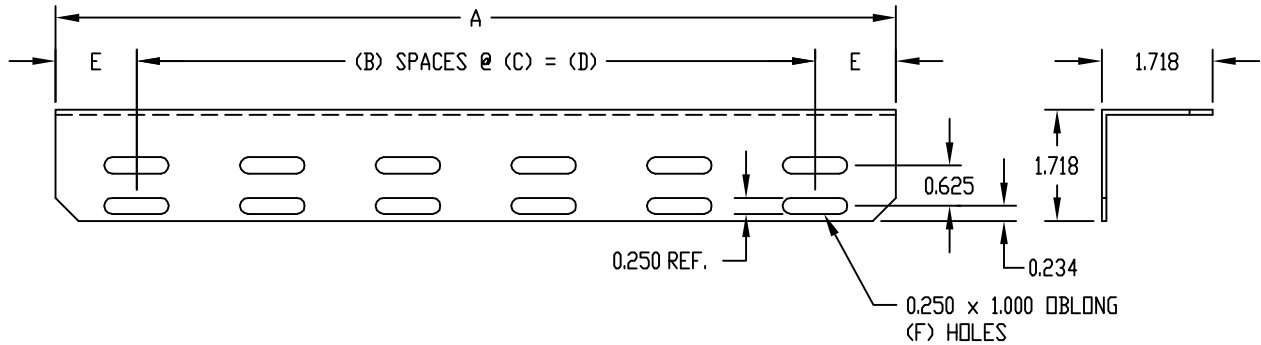

PART NAME

ADAPTER BRACKET

PART No.

CSB-1351

MATERIAL: 14 GA. STEEL  
FINISH: BLACK

PART NAME

CHASSIS SUPPORT BRACKET

PART No.

CSB-1352 TO CSB-1355 & CSB-8180 & CSB-8181

MATERIAL: 14 GA. STEEL  
FINISH: BLACK

PART No.	A	B	C	D	E	F
CSB-1352	13.000	5	2.100	10.500	1.250	12
CSB-1353	16.000	7	1.929	13.500	1.250	16
CSB-1354	23.000	10	2.050	20.500	1.250	22
CSB-1355	28.000	13	1.962	25.500	1.250	28
CSB-8180	33.000	15	2.000	30.000	1.500	32
CSB-8181	41.000	19	2.000	38.000	1.500	40