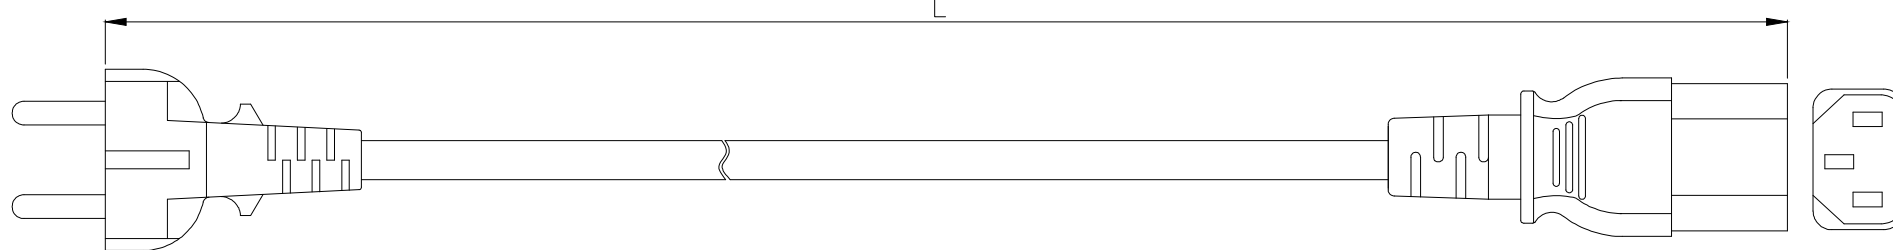

E

F

F

IEC 60320-1 C13

IEC 60884-1 CEE7-VII ①

WSW P/N	L(mm)
A-PC0302-010010-01	1000±20
A-PC0302-012010-01	1200±20
A-PC0302-020010-01	2000±30
A-PC0302-030010-01	3000±40
A-PC0302-035010-01	3500±50
A-PC0302-050010-01	5000±75
A-PC0302-100010-01	10000±200

NOTES:
 Cable Type:
 1.H05VV-F 3Cx1.00mm².
 2.Jacket Color: Black.

Electrical Test:
 1.100% Open & Short Testing.

G

G

RoHS compliant
Unit: mm

Scale	Free				Date	Name	Description:
TOLERANCE					Drawn	23.07.2024	Luca
					Approved	26.11.2024	Luca
DIM	TOL	①	②	③	 A company of 		
		Updated front view of plug	23.07.2024	Luca			
		Drawn	23.07.2024	Luca			
Angle	TOL	Id.	Modification	Date	Name	Customer-No.	Sheet